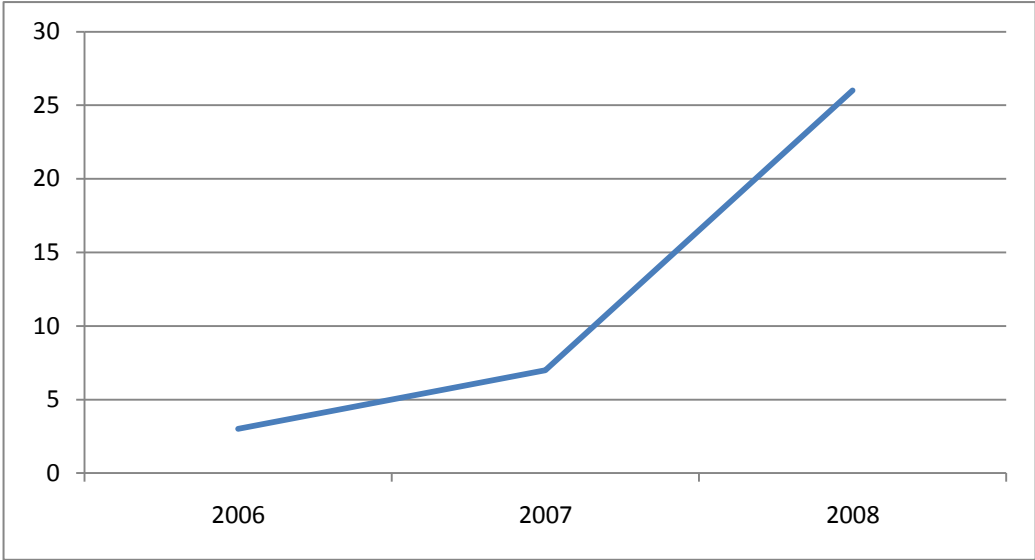

2000	116		116
2001	128		128
2002	132		132
2003	141		141
2004	135		135
2005	144		144
2006	150	3	153
2007	150	7	157
2008	150	26	176

## Počet dětí v MŠ Mašinka Pečky

maximální kapacita 150 míst je již 3 roky po sobě naplněna

## Počet žádostí o umístění dětí do MŠ Mašinka Pečky

Od roku 2000 je zřetelný postupný nárůst žádostí. Max. kapacita 150 míst