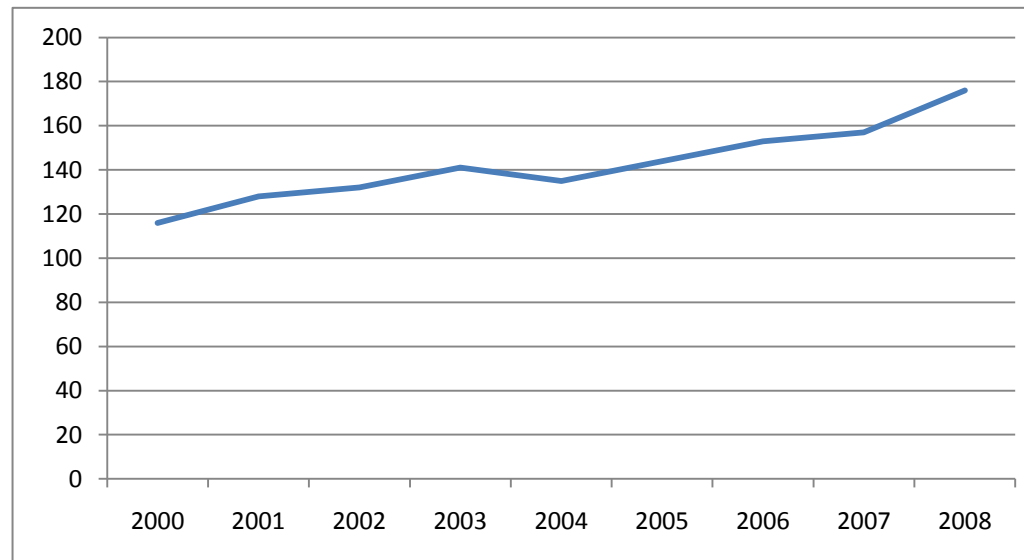

2000	116		116
2001	128		128
2002	132		132
2003	141		141
2004	135		135
2005	144		144
2006	150	3	153
2007	150	7	157
2008	150	26	176

## Počet dětí v MŠ Mašinka Pečky

maximální kapacita 150 míst je již 3 roky po sobě naplněna

## Počet žádostí o umístění dětí do MŠ Mašinka Pečky

Od roku 2000 je zřetelný postupný nárůst žádostí. Max. kapacita 150 míst