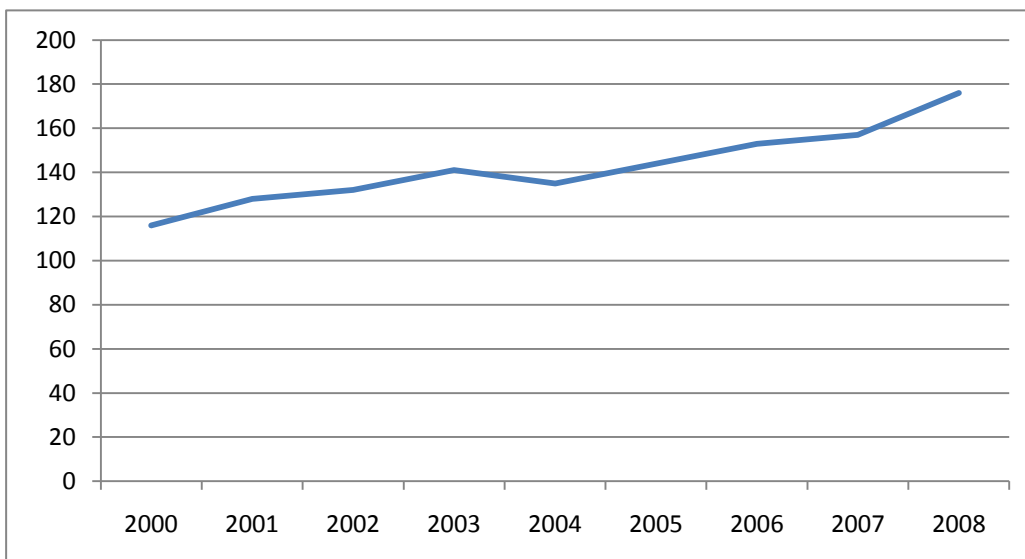

2000	116		116
2001	128		128
2002	132		132
2003	141		141
2004	135		135
2005	144		144
2006	150	3	153
2007	150	7	157
2008	150	26	176

## Počet dětí v MŠ Mašinka Pečky

maximální kapacita 150 míst je již 3 roky po sobě naplněna

## Počet žádostí o umístění dětí do MŠ Mašinka Pečky

Od roku 2000 je zřetelný postupný nárůst žádostí. Max. kapacita 150 míst