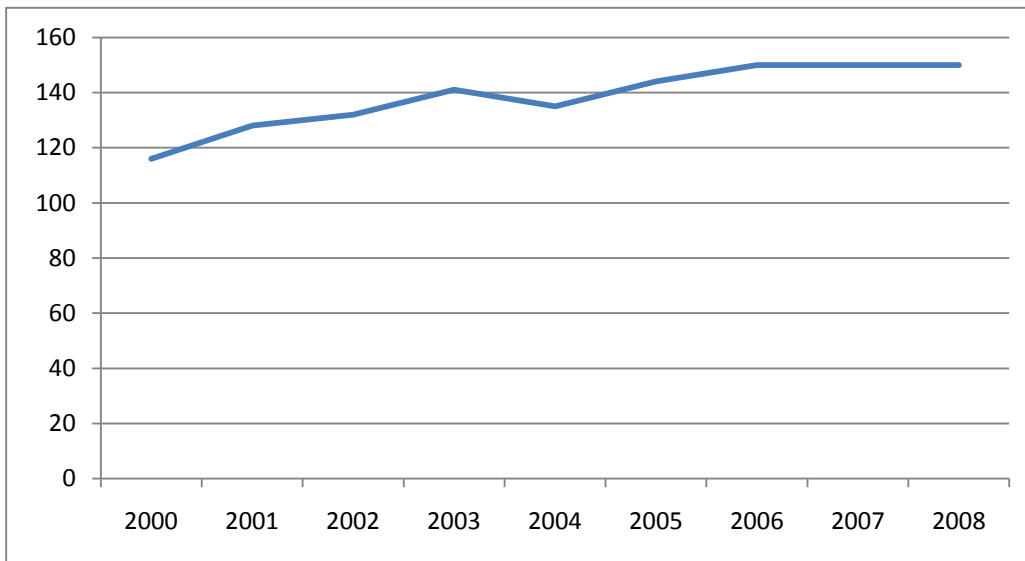

2000	116		116
2001	128		128
2002	132		132
2003	141		141
2004	135		135
2005	144		144
2006	150	3	153
2007	150	7	157
2008	150	26	176

## Počet dětí v MŠ Mašinka Pečky

maximální kapacita 150 míst je již 3 roky po sobě naplněna

## Počet žádostí o umístění dětí do MŠ Mašinka Pečky

Od roku 2000 je zřetelný postupný nárůst žádostí. Max. kapacita 150 míst