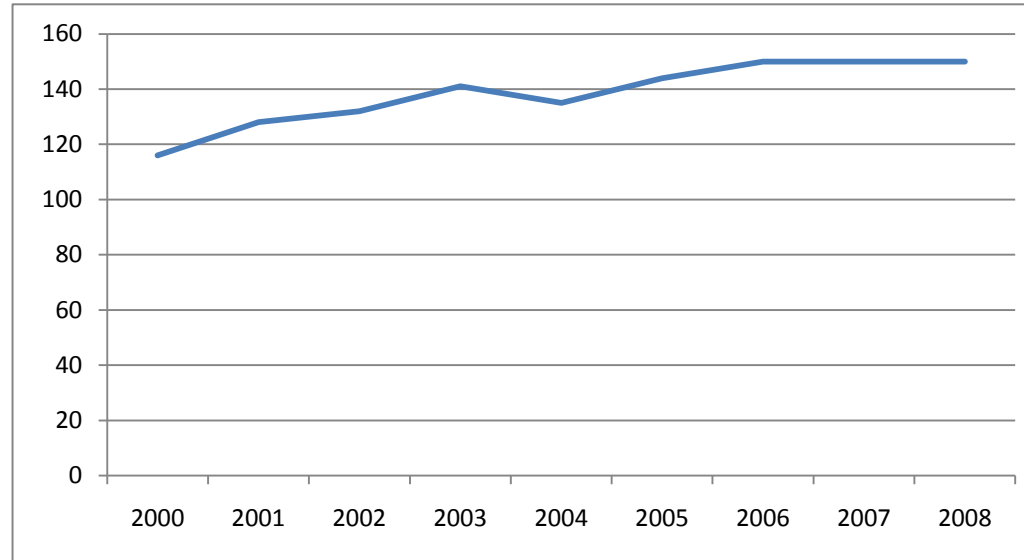

2000	116		116
2001	128		128
2002	132		132
2003	141		141
2004	135		135
2005	144		144
2006	150	3	153
2007	150	7	157
2008	150	26	176

## Počet dětí v MŠ Mašinka Pečky

maximální kapacita 150 míst je již 3 roky po sobě naplněna

## Počet žádostí o umístění dětí do MŠ Mašinka Pečky

Od roku 2000 je zřetelný postupný nárůst žádostí. Max. kapacita 150 míst